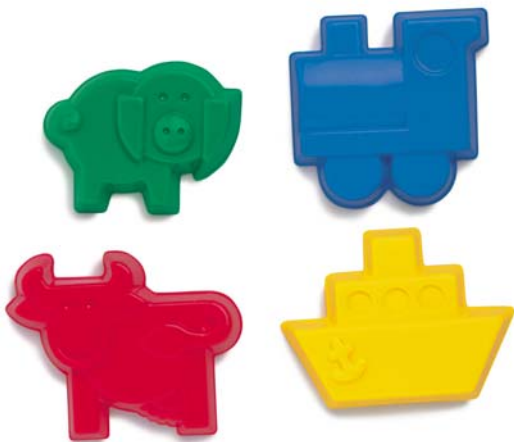

Referência
2213.02.0604
DESIGNAÇÃO
PA PRAIA C/49,5 CM 1150

Em plástico de média densidade. Altamente resistente ao choque.
Cores fixas e agradáveis.
Material lavável na máquina da loiça.

Referência
2213.02.0609

DESIGNAÇÃO
FORMA P/PRAIA-MAO 1247

Em plástico de média densidade. Altamente resistente ao choque.
Cores fixas e agradáveis.
Material lavável na máquina da loiça.

Referência
2213.02.06091

DESIGNAÇÃO
FORMA P/PRAIA-PE

Em plástico de média densidade. Altamente resistente ao choque.
Cores fixas e agradáveis.
Material lavável na máquina da loiça.

Referência
2213.02.06101

DESIGNAÇÃO
FORMA P/PRAIA-MEDIA VACA 1245

Em plástico de média densidade. Altamente resistente ao choque.
Cores fixas e agradáveis.
Material lavável na máquina da loiça.

Referência
2213.02.06102

DESIGNAÇÃO
FORMA P/PRAIA-MEDIA PORCO 1245

Em plástico de média densidade. Altamente resistente ao choque.
Cores fixas e agradáveis.
Material lavável na máquina da loiça.

Referência
2213.02.06103