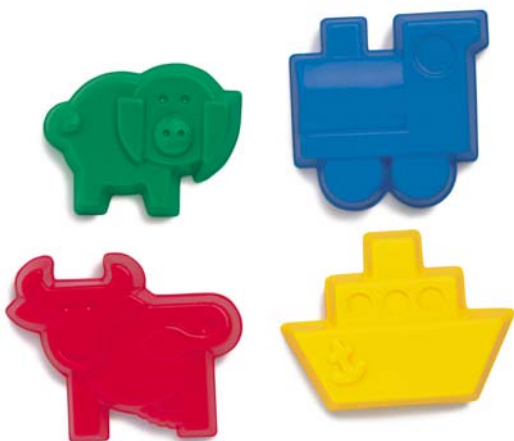

Em plástico de média densidade. Altamente resistente ao choque.
Cores fixas e agradáveis.
Material lavável na máquina da loiça.

Referência
2213.02.06101

DESIGNAÇÃO
FORMA P/PRAIA-MEDIA VACA 1245

Em plástico de média densidade. Altamente resistente ao choque.
Cores fixas e agradáveis.
Material lavável na máquina da loiça.

Referência
2213.02.06102

DESIGNAÇÃO
FORMA P/PRAIA-MEDIA PORCO 1245

Em plástico de média densidade. Altamente resistente ao choque.
Cores fixas e agradáveis.
Material lavável na máquina da loiça.

Referência
2213.02.06103