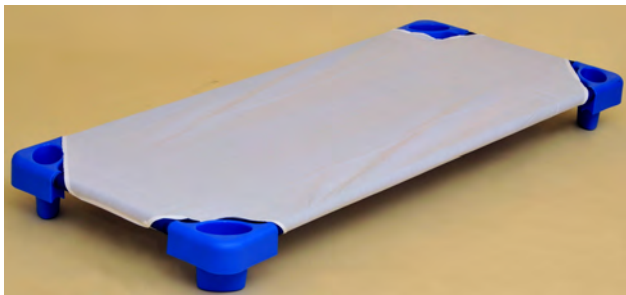

Catre empilhável

resistente higiênico seguro

. **LEITO** de tela, rede fina de alta resistência, anti-humidade e anti bacteriana. Confortável, arejada. De lavagem simples. O sistema de cosedura é reforçado sendo

de PESPONTO DUPLO ==.

Este modelo tem um sistema de fecho seguro, mantendo-se "**SEMPRE ESTICADO**". **ESTRUTURA** em tubo de aço redondo resistente, lacado; pés em plástico reforçado de grande resistência e de fácil empilhamento.

ref^o2201.24.00011/scp
Catre Amarelo s/capa

ref^o2201.24.00014/scp
Catre Verde s/capa

ref^o2201.24.00015/scp
Catre Vermelho s/capa

Ligue Grátis 210 461 786

Equipamento para **reposo de crianças**

CAPA SIMPLES E RESGUARDO

Capa simples de cor branca para catre

ref^a2201.24.0002

Em algodão, que se segura pela simples passagem dos elásticos pelos pés do catre. Deve ser lavada a 30°C.

Resguardo impermeável simples de cor branca para catre