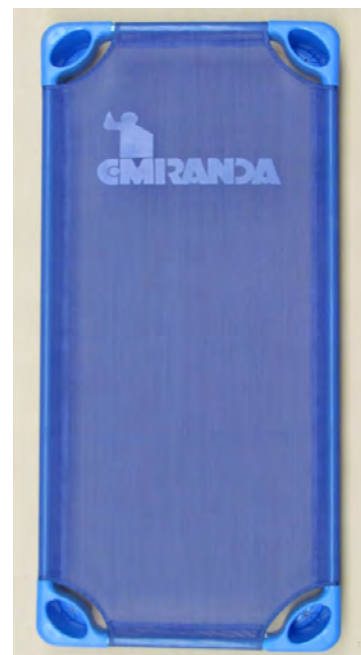

Catre empilhável

resistente higiênico seguro

. **LEITO** de tela, rede fina de alta resistência, anti-humidade e anti bacteriana. Confortável, arejada. De lavagem simples. O sistema de cosedura é reforçado sendo

de PESPONTO DUPLO ==.

Este modelo tem um sistema de fecho seguro, mantendo-se "**SEMPRE ESTICADO**". **ESTRUTURA** em tubo de aço redondo resistente, lacado; pés em plástico reforçado de grande resistência e de fácil empilhamento.

. **SEGURANÇA** máxima, isento de espaços para entalços sem arestas vivas.

ref^o2201.24.0001/SC

Dimensões:

C 133 x L 58 x A 10 cm,
sem capa branca.

Capa simples de cor branca para catre ref^o2201.24.0002

Em algodão, que se segura pela simples passagem dos elásticos pelos pés do catre. Deve ser lavada a 30°C.