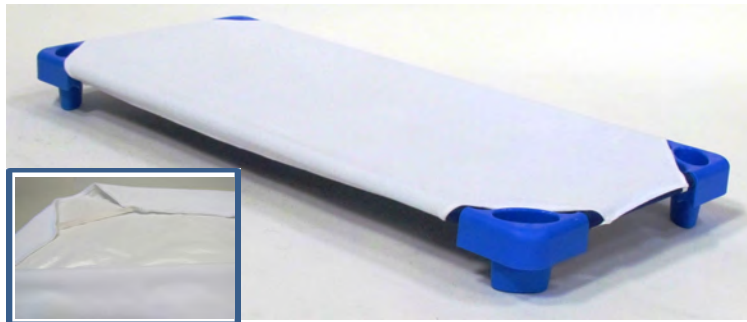

de PESPONTO DUPLO ==.

Este modelo tem um sistema de fecho seguro, mantendo-se "**SEMPRE ESTICADO**". **ESTRUTURA** em tubo de aço redondo resistente, lacado; pés em plástico reforçado de grande resistência e de fácil empilhamento.

. **SEGURANÇA** máxima, isento de espaços para entalços sem arestas vivas.

ref^o2201.24.0001/SC

Dimensões:

C 133 x L 58 x A 10 cm,
sem capa branca.

Capa simples de cor branca para catre ref^o2201.24.0002

Em algodão, que se segura pela simples passagem dos elásticos pelos pés do catre. Deve ser lavada a 30°C.

ref^o2201.24.00011/scp
Catre Amarelo s/capa

ref^o2201.24.00014/scp
Catre Verde s/capa

ref^o2201.24.00015/scp
Catre Vermelho s/capa

Ligue Grátis 210 461 786

Equipamento para **reposo de crianças**

CAPA SIMPLES E RESGUARDO

Capa simples de cor branca para catre

ref^a2201.24.0002

Em algodão, que se segura pela simples passagem dos elásticos pelos pés do catre. Deve ser lavada a 30°C.

Resguardo impermeável simples de cor branca para catre