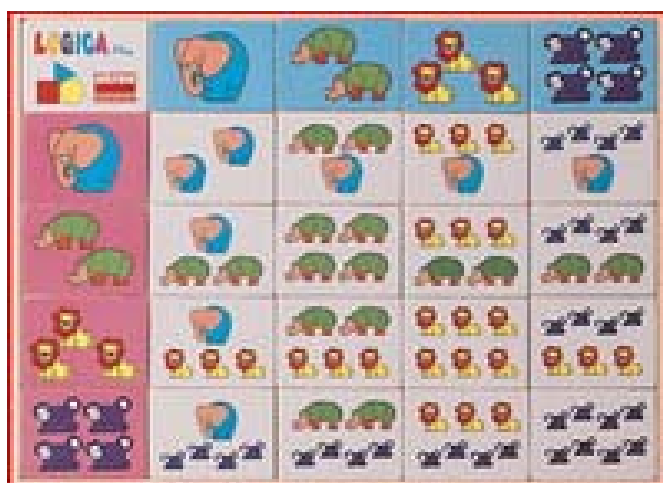

Referência
B369999

DESIGNAÇÃO
QUADRO LÓGICO-LÓGICA ANIMAIS SELVA

Quadro de dupla entrada em madeira