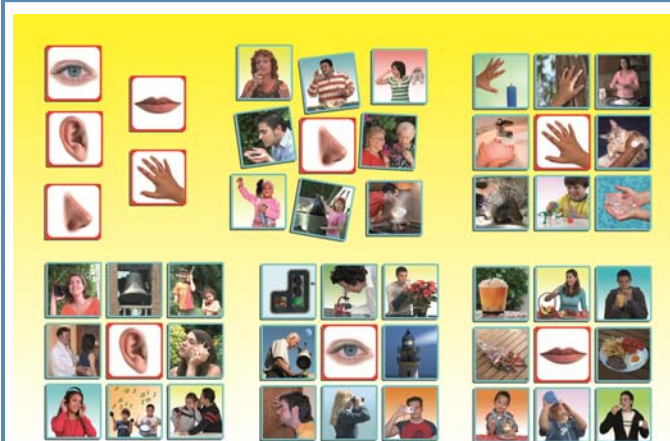

Venda exclusiva a instituições de ensino e de carácter social

Página 1  
24.01.2017

Referência  
**2209.02.1503**  
DESIGNAÇÃO  
INICIACAO A MATEMATICA-LOTO 361383

Referência  
**2209.05.0526**  
DESIGNAÇÃO  
LOTO DOS ANIMAIS EM CARTÃO 12 CARTÕES+72 CARTAS

Referência  
**2209.05.0620**  
DESIGNAÇÃO  
LOTO SONORO ANIMAIS E NATUREZA

72 cartas com fotos de animais e 72 autocolantes com o nome dos animais. As crianças podem associar cada uma das 12 fichas com uma imagem ou com uma imagem com uma palavra.

12 placas para completar com as fotos de alimentos conhecidas ; peixe, carne, frutos, legumes.... As crianças podem enriquecer o seu vocabulário e enriquecer a sua escrita , indicando no verso da foto.  
72 cartas ( 5,5x5,5cm) + 12 tábuas ( 18x12cm) +1 guia