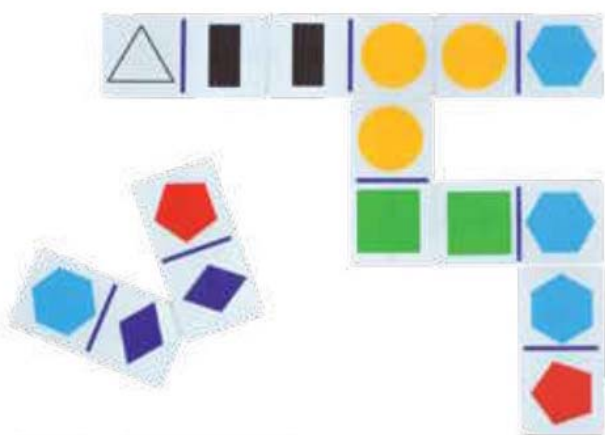

Referência  
**B361282**

**DESIGNAÇÃO**

DOMINO ANIMAIS MADEIRA

Referência  
**B361286**

**DESIGNAÇÃO**

DOMINÓ MADEIRA PONTOS COLORIDOS

Dominó de pintas coloridas em madeira, para a criança fazer associações.

Dim.: 7x3,5x0,7cm

Referência  
**B361290**

**DESIGNAÇÃO**  
DOMINO MAD ALGARISMOS

Domino em madeira de 28 peças para associar a quantidade ao número correspondente (ex.: imagem 1 barco, associa ao n.º1)  
Dim.: 7x3,5x0,7cm

Referência  
**B370345**

**DESIGNAÇÃO**  
\*DOMINO MADEIRA CORES

Dominó de cores com 28 peças, em madeira.  
Dim.: 7x3,5x0,7cm

Referência  
**B373740**

**DESIGNAÇÃO**  
DOMINÓ FIGURAS GEOMÉTRICAS EM PLÁSTICO