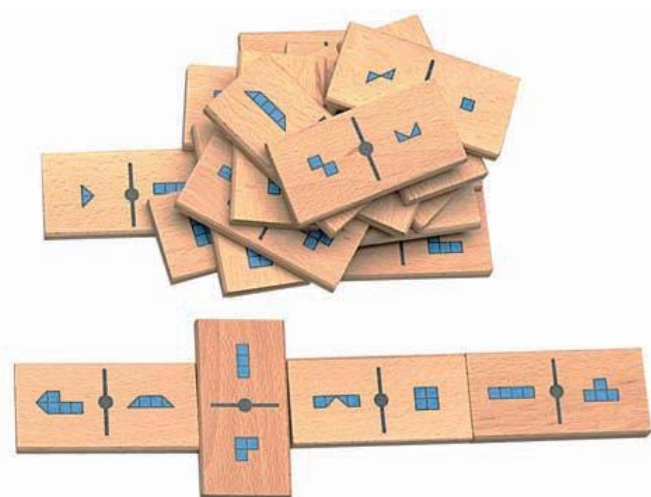

Referência
2209.02.2010

DESIGNAÇÃO
DOMINÓ MADEIRA ÁREAS