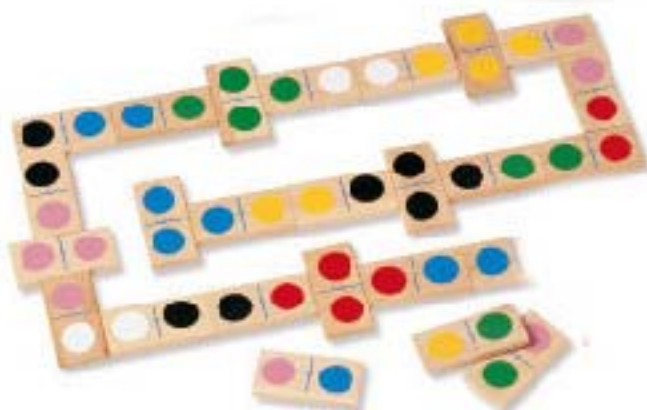

Referência  
**B361282**

**DESIGNAÇÃO**

DOMINO ANIMAIS MADEIRA

Referência  
**B361286**

**DESIGNAÇÃO**

DOMINÓ MADEIRA PONTOS COLORIDOS

Dominó de pintas coloridas em madeira, para a criança fazer associações.

Dim.: 7x3,5x0,7cm

Referência  
**B361290**

**DESIGNAÇÃO**  
DOMINO MAD ALGARISMOS

Domino em madeira de 28 peças para associar a quantidade ao número correspondente (ex.: imagem 1 barco, associa ao n.º1)  
Dim.: 7x3,5x0,7cm

Referência  
**B370345**

**DESIGNAÇÃO**  
\*DOMINO MADEIRA CORES

Dominó de cores com 28 peças, em madeira.  
Dim.: 7x3,5x0,7cm

Referência  
**B373740**

**DESIGNAÇÃO**  
DOMINÓ FIGURAS GEOMÉTRICAS EM PLÁSTICO