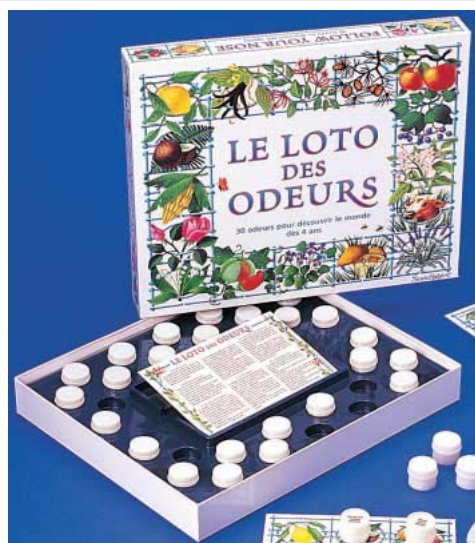

12 placas para completar com as fotos de alimentos conhecidas ; peixe, carne, frutos, legumes.... As crianças podem enriquecer o seu vocabulário e enriquecer a sua escrita , indicando no verso da foto.  
72 cartas ( 5,5x5,5cm) + 12 tábuas ( 18x12cm) +1 guia

Referência

**B008661**

DESIGNAÇÃO  
LOTO DAS EXPRESSÕES

1 caixa ( 14,5x6,5cm)+18 placas (6 olhos + +6 bocas + 6 cabeças (com cabelo).  
Um jogo que permite à criança aceitar as regras de sociabilidade, a observação e as expressões.  
Começa pelo cabelo, depois os olhos e a boca (para tentar ter a boca correspondente à expressão dos olhos).

Referência

**B360002**

DESIGNAÇÃO  
JOGO DO LOTO/BINGO

Para manipular os números. Um jogo de loto tradicional com um grande tabuleiro, 90 peças transparentes, 48 placas de 4 cores diferentes e 90 pins de dupla face em madeira com os números dos dois lados.  
tábua: 33,5x24cm  
Placas: 15,5x7cm

Consulte-nos, para preços.

Software PHC - Processado por programa certificado nº 0006/AT-Este documento não serve

Continuação ...

Referência  
**B360627**

**DESIGNAÇÃO**  
LOTO DE CHEIROS

Um jogo para associar 30 odores diferentes de frutos , flores, legumes.  
30 difusores de odores + 5 placas